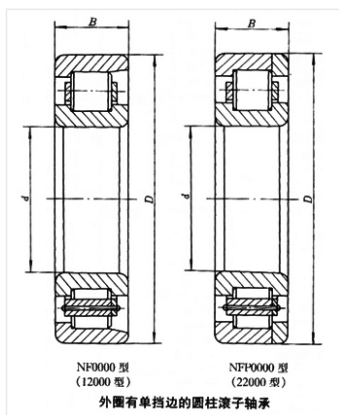

轴承型号 NF2305EM

外形尺寸(mm)

d: 25

D: 62

B: 24

极限转速(rpm)

脂润滑: -

油润滑: -