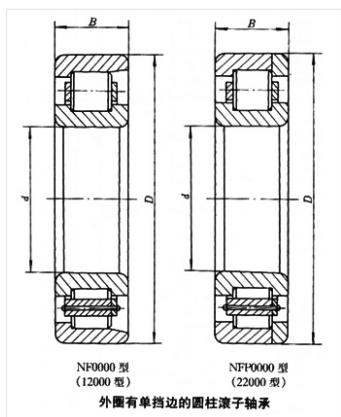

轴承型号 NF2315EM

外形尺寸(mm)

d: 75

D: 160

B: 55

极限转速(rpm)

脂润滑: -

油润滑: -