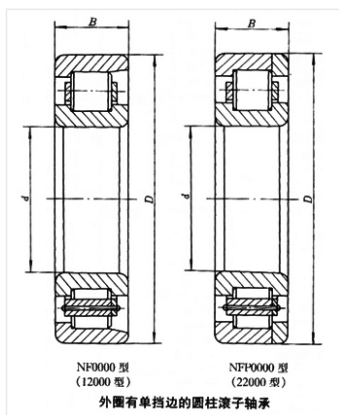

轴承型号 NF2307EM

外形尺寸(mm)

d: 35

D: 80

B: 31

极限转速(rpm)

脂润滑: -

油润滑: -