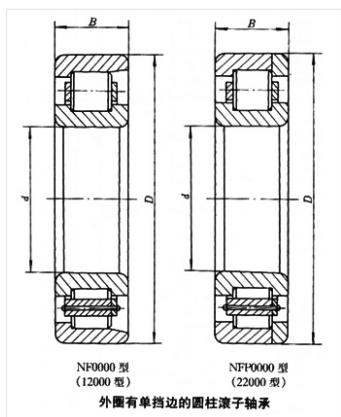

轴承型号 NF2324EM

外形尺寸(mm)

d: 120

D: 260

B: 86

极限转速(rpm)

脂润滑: -

油润滑: -