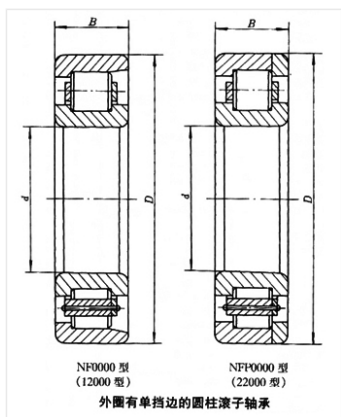

轴承型号 NF2321EM

外形尺寸(mm)

d: 105

D: 225

B: 76

极限转速(rpm)

脂润滑: -

油润滑: -