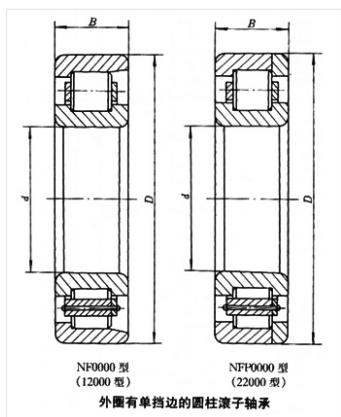

轴承型号 NF2322EM

外形尺寸(mm)

d: 110

D: 240

B: 80

极限转速(rpm)

脂润滑: -

油润滑: -