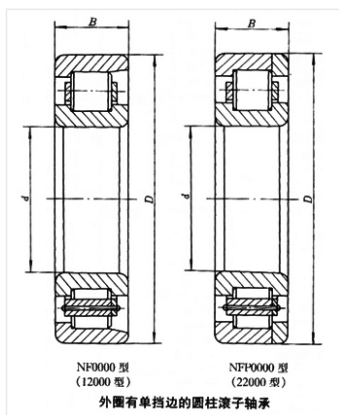

轴承型号 NF324EM

外形尺寸(mm)

d: 120

D: 260

B: 55

极限转速(rpm)

脂润滑: -

油润滑: -