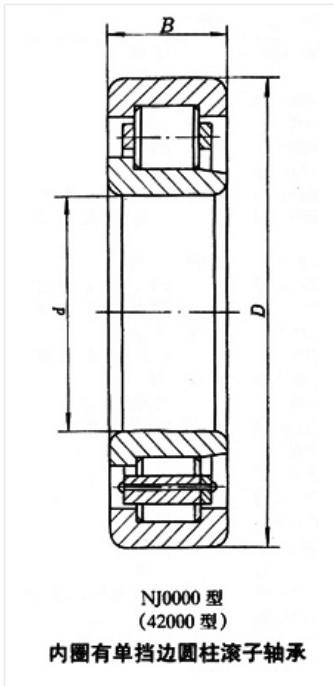

轴承型号 NJ2306ETN

外形尺寸(mm)

d: 30

D: 72

B: 27

极限转速(rpm)

脂润滑: -

油润滑: -

额定载荷

Cr(N): -

Cr(N): -

重量(kg) 0