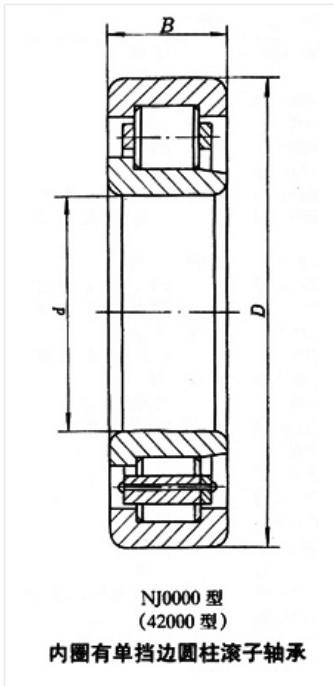

轴承型号 NJ2306M

外形尺寸(mm)

d: 30

D: 72

B: 27

极限转速(rpm)

脂润滑: -

油润滑: -

额定载荷

Cr(N): -

Cr(N): -

重量(kg) 0.6