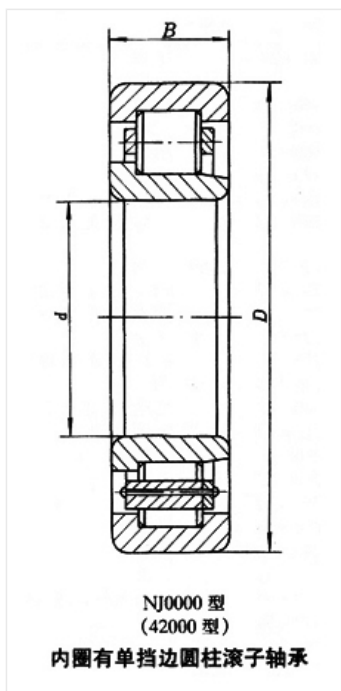

轴承型号 NJ2308M

外形尺寸(mm)

d: 40

D: 90

B: 33

极限转速(rpm)

脂润滑: -

油润滑: -

额定载荷

Cr(N): -

Cr(N): -

重量(kg) 1.1