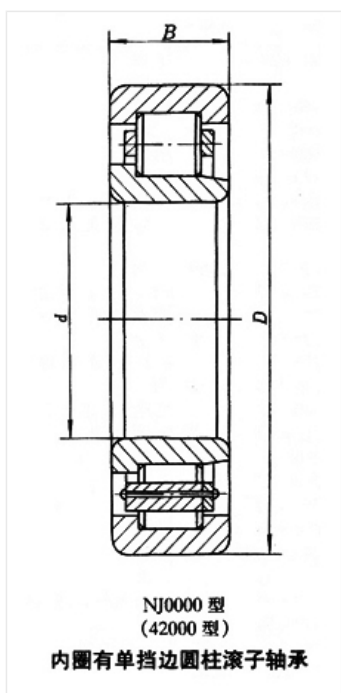

轴承型号 NJ2309EM

外形尺寸(mm)

d: 45

D: 100

B: 36

极限转速(rpm)

脂润滑: -

油润滑: -