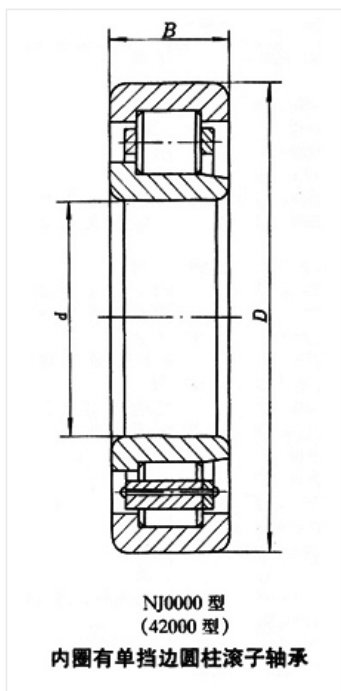

轴承型号 NJ2306E/YB2

外形尺寸(mm)

d: 30

D: 72

B: 27

极限转速(rpm)

脂润滑: -

油润滑: -

额定载荷

Cr(N): -

Cr(N): -

重量(kg) 0.56