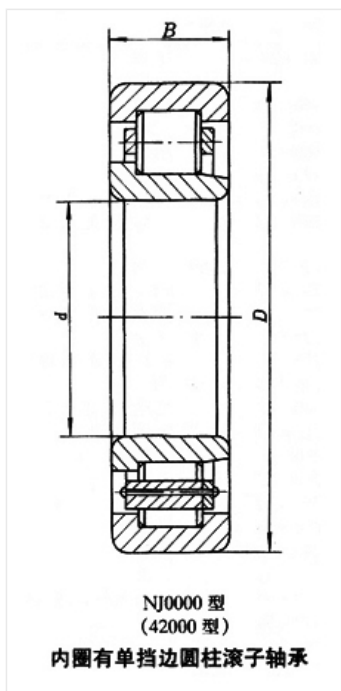

轴承型号 NJ2308EM

外形尺寸(mm)

d: 40

D: 90

B: 33

极限转速(rpm)

脂润滑: -

油润滑: -