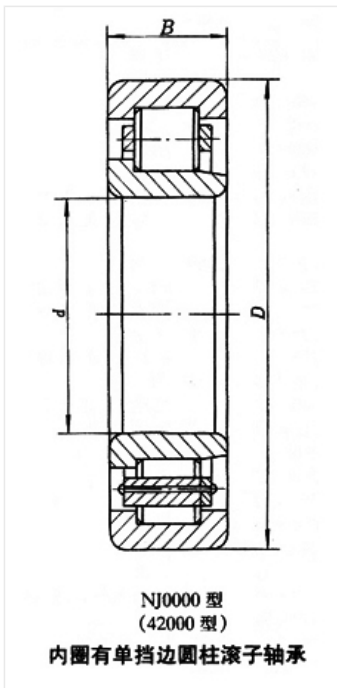

轴承型号 NJ2320EM/C4

外形尺寸(mm)

d: 100

D: 215

B: 73

极限转速(rpm)

脂润滑: -

油润滑: -

额定载荷

Cr(N): -

Cr(N): -

重量(kg) 14.1