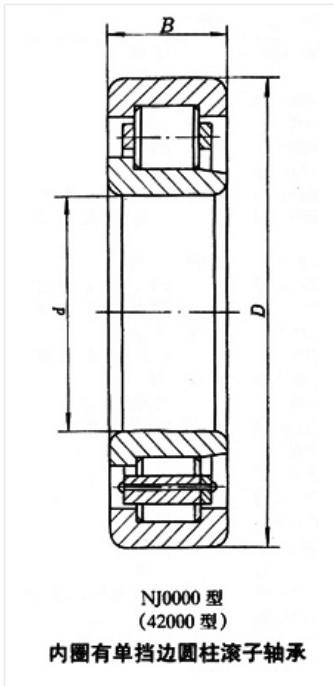

轴承型号 NJ317ETN1

外形尺寸(mm)

d: 85

D: 180

B: 41

极限转速(rpm)

脂润滑: -

油润滑: -

额定载荷

Cr(N): -

Cr(N): -

重量(kg) 4.87