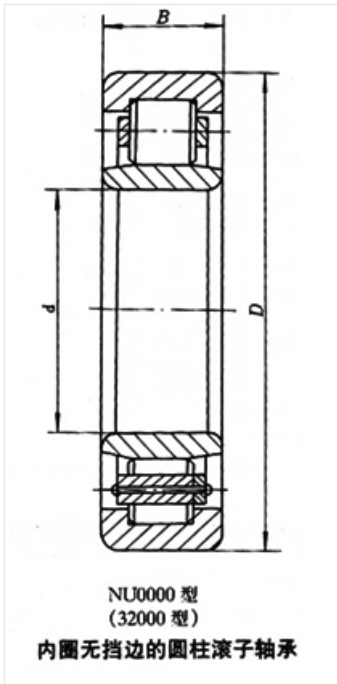

轴承型号 NU2307ETN

外形尺寸(mm)

d: 35

D: 80

B: 31

极限转速(rpm)

脂润滑: -

油润滑: -

额定载荷

Cr(N): -

Cr(N): -

重量(kg) 0