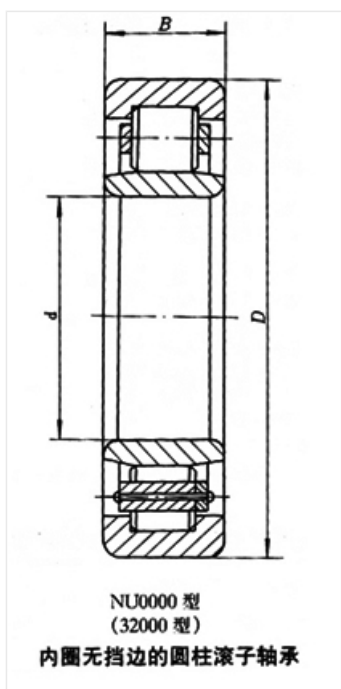

轴承型号 NU2320/YA

外形尺寸(mm)

d: 100

D: 215

B: 73

极限转速(rpm)

脂润滑: -

油润滑: -

额定载荷

Cr(N): -

Cr(N): -

重量(kg) 12.5