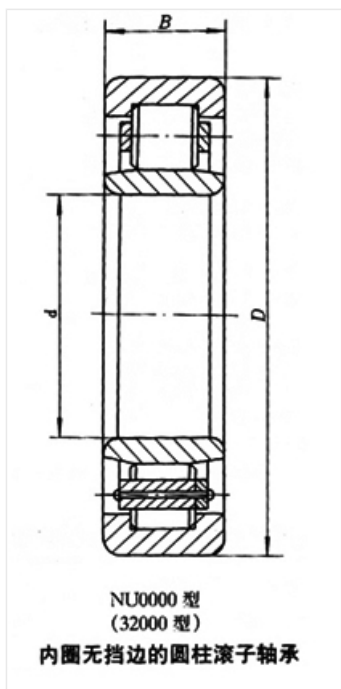

轴承型号 NU2332EM

外形尺寸(mm)

d: 160

D: 340

B: 114

极限转速(rpm)

脂润滑: -

油润滑: -

额定载荷

Cr(N): -

Cr(N): -

重量(kg) 52