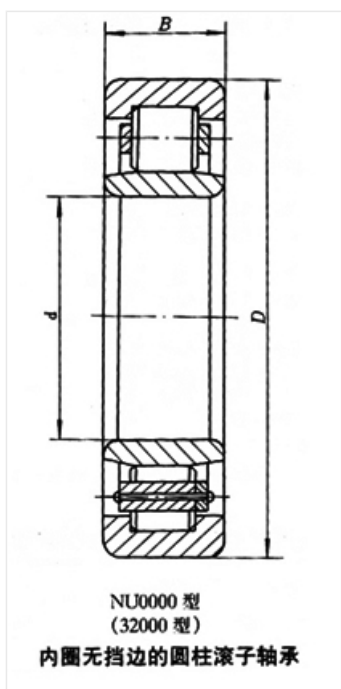

轴承型号 NU317/P63

外形尺寸(mm)

d: 85

D: 180

B: 41

极限转速(rpm)

脂润滑: -

油润滑: -

额定载荷

Cr(N): -

Cr(N): -

重量(kg) 4.82