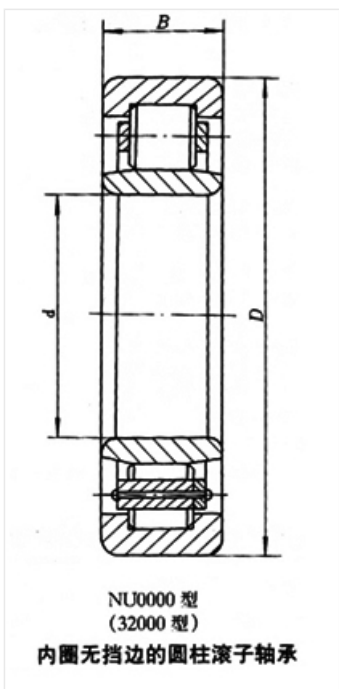

轴承型号 NU352

外形尺寸(mm)

d: 260

D: 540

B: 102

极限转速(rpm)

脂润滑: -

油润滑: -

额定载荷

Cr(N): -

Cr(N): -

重量(kg) 120