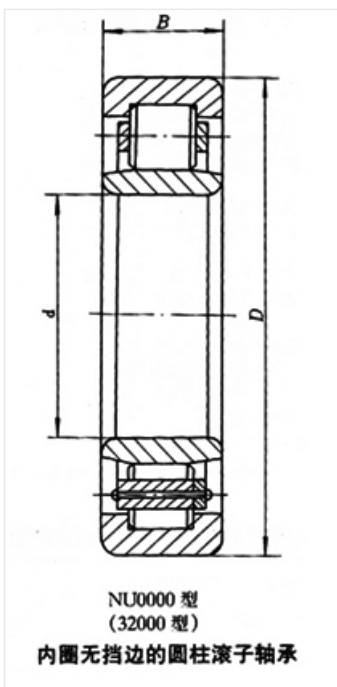

轴承型号 NU407M

外形尺寸(mm)

d: 35

D: 100

B: 25

极限转速(rpm)

脂润滑: -

油润滑: -

额定载荷

Cr(N): -

Cr(N): -

重量(kg) 0