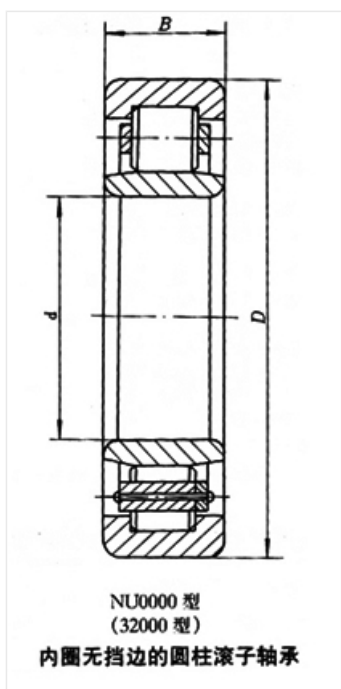

轴承型号 NU410NM

外形尺寸(mm)

d: 50

D: 130

B: 31

极限转速(rpm)

脂润滑: -

油润滑: -

额定载荷

Cr(N): -

Cr(N): -

重量(kg) 2.28