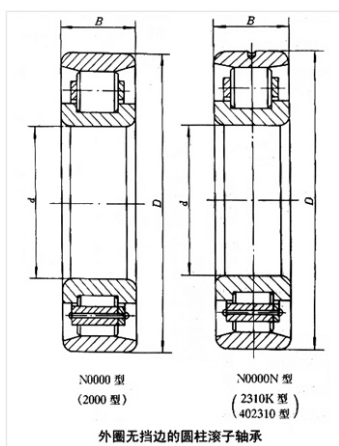

轴承型号 N2205EM

外形尺寸(mm)

d: 25

D: 52

B: 18

极限转速(rpm)

脂润滑: -

油润滑: -