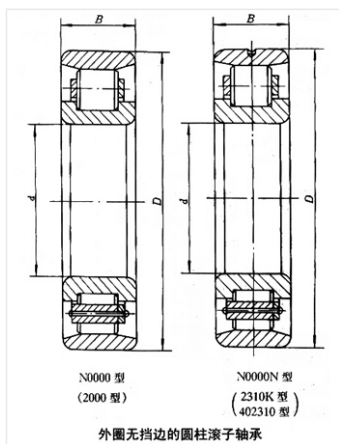

轴承型号 N224M/C3

外形尺寸(mm)

d: 120

D: 215

B: 40

极限转速(rpm)

脂润滑: -

油润滑: -

额定载荷

Cr(N): -

Cr(N): -

重量(kg) 6.19