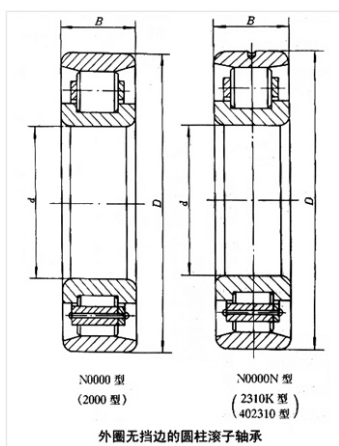

轴承型号 N313E/Z1

外形尺寸(mm)

d: 65

D: 140

B: 33

极限转速(rpm)

脂润滑: -

油润滑: -

额定载荷

Cr(N): -

Cr(N): -

重量(kg) 2.42