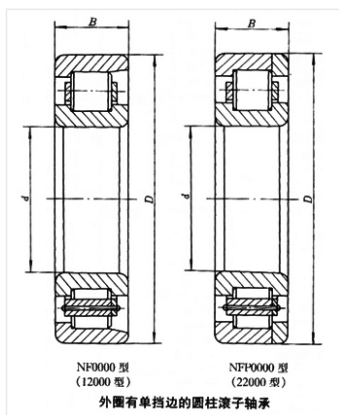

轴承型号 NF2204EM

外形尺寸(mm)

d: 20

D: 47

B: 18

极限转速(rpm)

脂润滑: -

油润滑: -