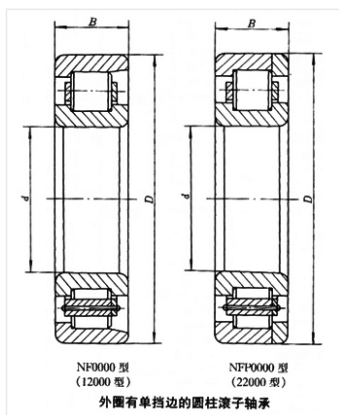

轴承型号 NF2206EM

外形尺寸(mm)

d: 30

D: 62

B: 20

极限转速(rpm)

脂润滑: -

油润滑: -