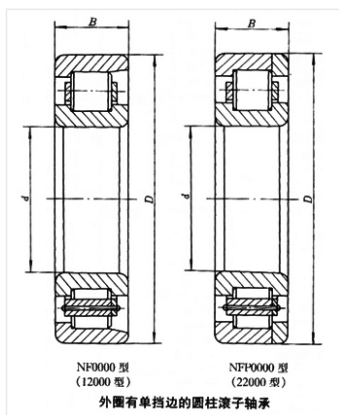

轴承型号 NF2205EM

外形尺寸(mm)

d: 25

D: 52

B: 18

极限转速(rpm)

脂润滑: -

油润滑: -