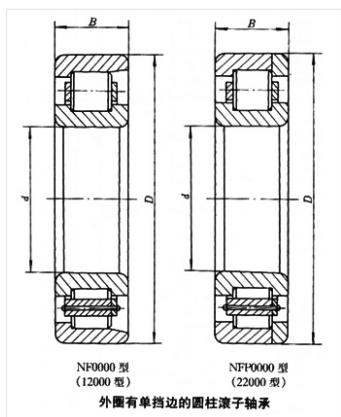

轴承型号 NF2213EM

外形尺寸(mm)

d: 65

D: 120

B: 31

极限转速(rpm)

脂润滑: -

油润滑: -