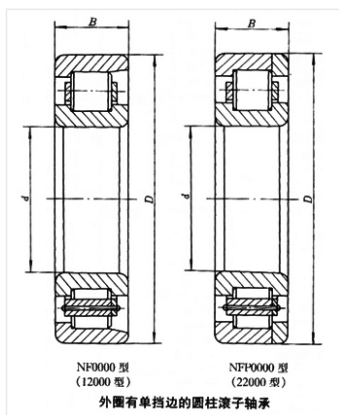

轴承型号 NF2216EM

外形尺寸(mm)

d: 80

D: 140

B: 33

极限转速(rpm)

脂润滑: -

油润滑: -