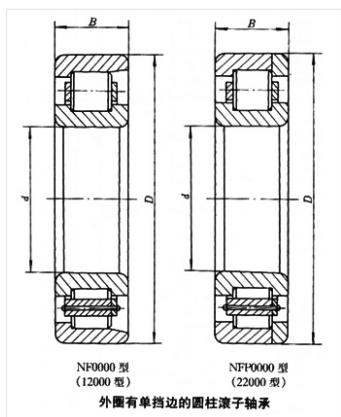

轴承型号 NF2222EM

外形尺寸(mm)

d: 110

D: 200

B: 53

极限转速(rpm)

脂润滑: -

油润滑: -