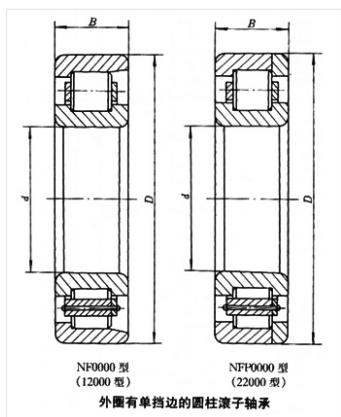

轴承型号 NF2219EM

外形尺寸(mm)

d: 95

D: 170

B: 43

极限转速(rpm)

脂润滑: -

油润滑: -