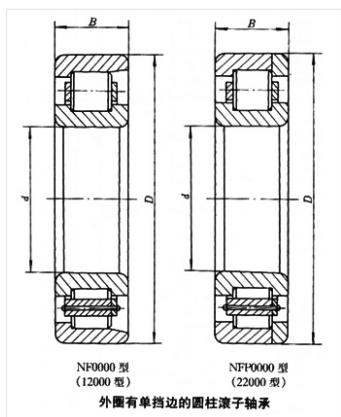

轴承型号 NF2224EM

外形尺寸(mm)

d: 120

D: 215

B: 58

极限转速(rpm)

脂润滑: -

油润滑: -