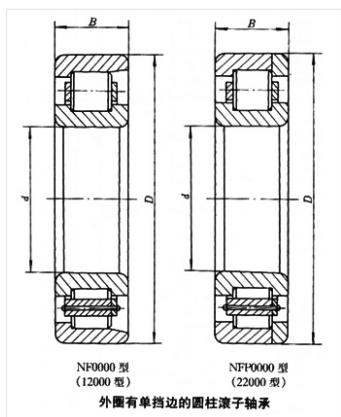

轴承型号 NF2232EM

外形尺寸(mm)

d: 160

D: 290

B: 80

极限转速(rpm)

脂润滑: -

油润滑: -