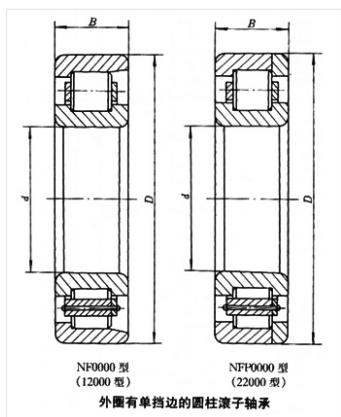

轴承型号 NF2228EM

外形尺寸(mm)

d: 140

D: 250

B: 68

极限转速(rpm)

脂润滑: -

油润滑: -