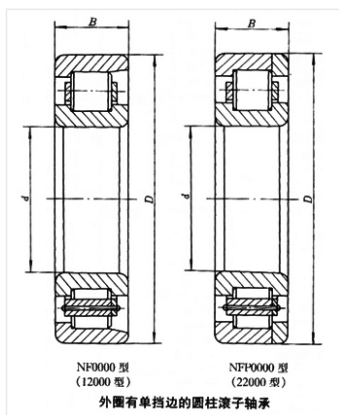

轴承型号 NF2234EM

外形尺寸(mm)

d: 170

D: 310

B: 86

极限转速(rpm)

脂润滑: -

油润滑: -