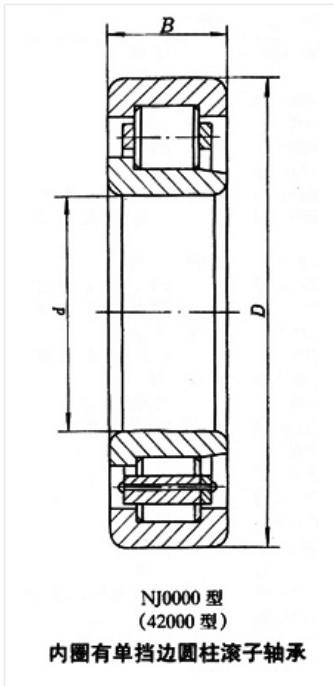

轴承型号 NJ307ETN

外形尺寸(mm)

d: 35

D: 80

B: 21

极限转速(rpm)

脂润滑: -

油润滑: -

额定载荷

Cr(N): -

Cr(N): -

重量(kg) 0