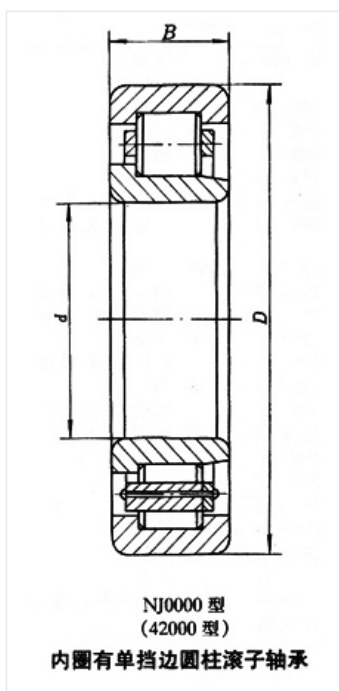

轴承型号 NJ314E/C3

外形尺寸(mm)

d: 70

D: 150

B: 35

极限转速(rpm)

脂润滑: -

油润滑: -

额定载荷

Cr(N): -

Cr(N): -

重量(kg) 3.18