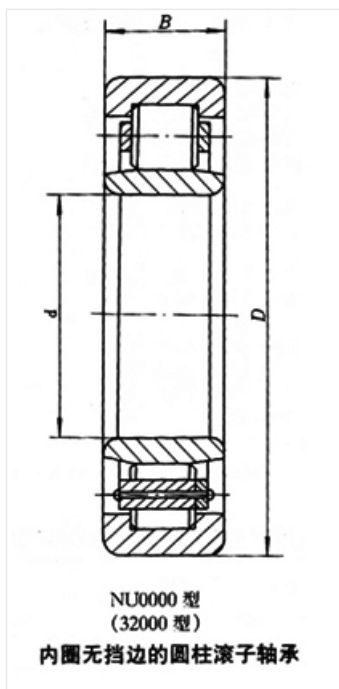

轴承型号 NU2210EM

外形尺寸(mm)

d: 50

D: 90

B: 23

极限转速(rpm)

脂润滑: -

油润滑: -

额定载荷

Cr(N): -

Cr(N): -

重量(kg) 0.652