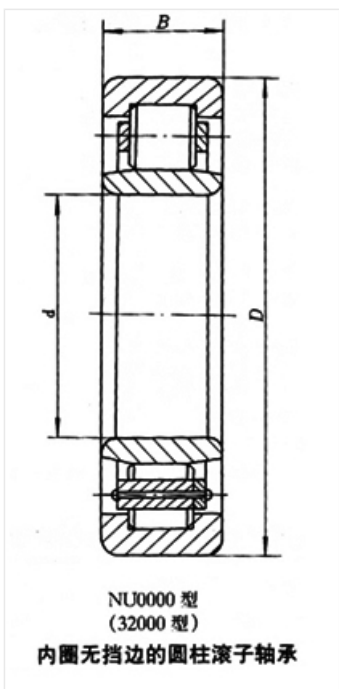

轴承型号 NU2217NM

外形尺寸(mm)

d: 85

D: 150

B: 36

极限转速(rpm)

脂润滑: -

油润滑: -

额定载荷

Cr(N): -

Cr(N): -

重量(kg) 2.76