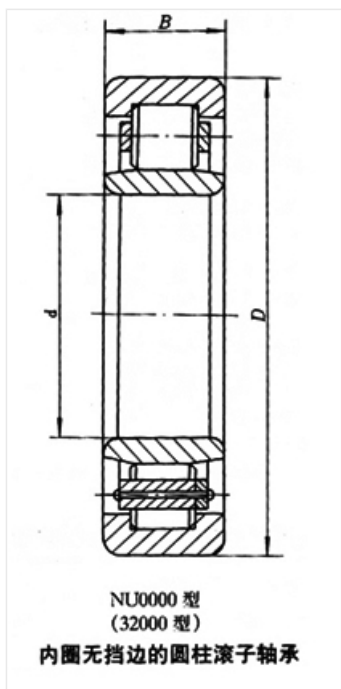

轴承型号 NU2221EM

外形尺寸(mm)

d: 105

D: 190

B: 50

极限转速(rpm)

脂润滑: -

油润滑: -