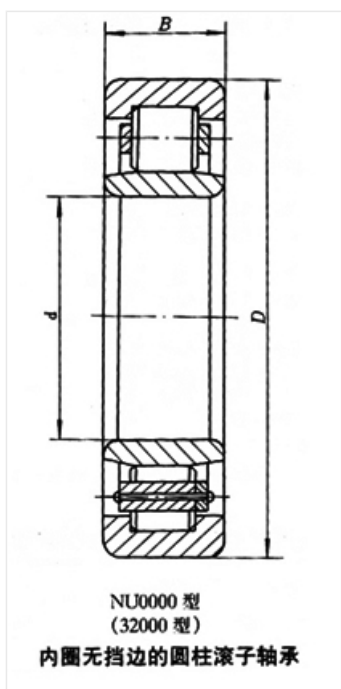

轴承型号 NU252E

外形尺寸(mm)

d: 260

D: 480

B: 80

极限转速(rpm)

脂润滑: -

油润滑: -

额定载荷

Cr(N): -

Cr(N): -

重量(kg) 70.1