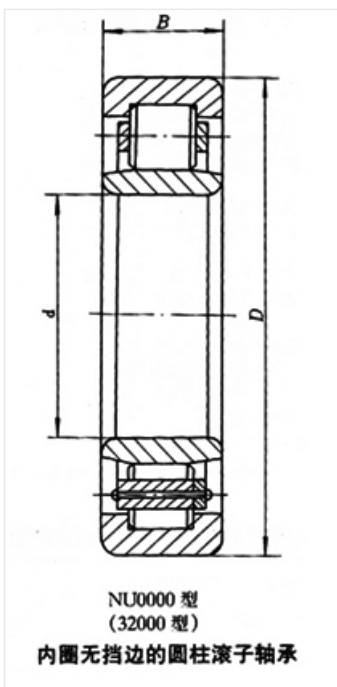

轴承型号 NU307ETN

外形尺寸(mm)

d: 35

D: 80

B: 21

极限转速(rpm)

脂润滑: -

油润滑: -

额定载荷

Cr(N): -

Cr(N): -

重量(kg) 0