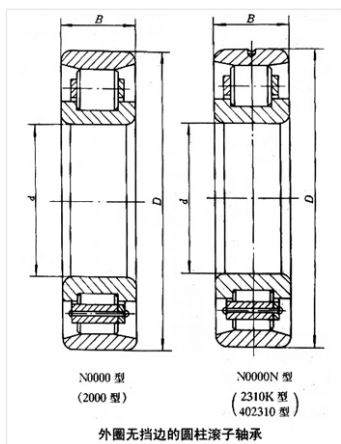

轴承型号 N040/P63

外形尺寸(mm)

d: 200

D: 310

B: 34

极限转速(rpm)

脂润滑: -

油润滑: -

额定载荷

Cr(N): -

Cr(N): -

重量(kg) 9.7