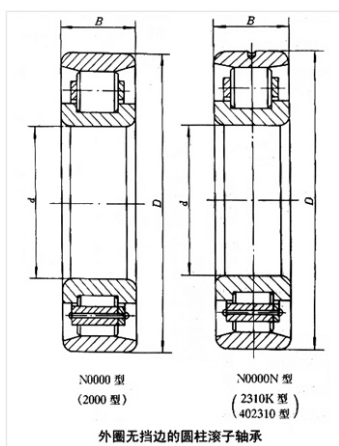

轴承型号 N1006M

外形尺寸(mm)

d: 30

D: 55

B: 12

极限转速(rpm)

脂润滑: -

油润滑: -

额定载荷

Cr(N): -

Cr(N): -

重量(kg) 0.136