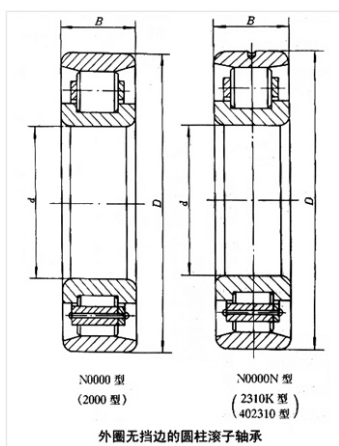

轴承型号 N206EM

外形尺寸(mm)

d: 30

D: 62

B: 16

极限转速(rpm)

脂润滑: -

油润滑: -

额定载荷

Cr(N): -

Cr(N): -

重量(kg) 0.24