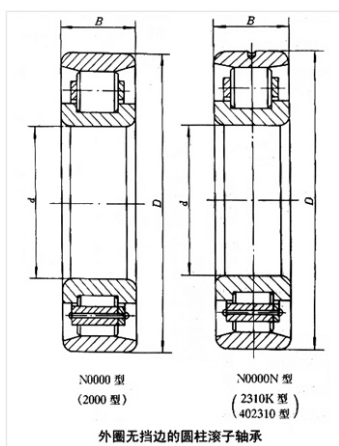

轴承型号 N210/C4

外形尺寸(mm)

d: 50

D: 90

B: 20

极限转速(rpm)

脂润滑: -

油润滑: -

额定载荷

Cr(N): -

Cr(N): -

重量(kg) 0.513