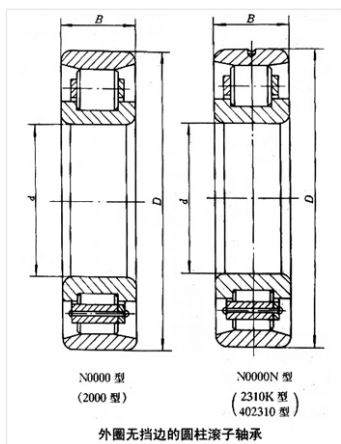

轴承型号 N206EF1

外形尺寸(mm)

d: 30

D: 62

B: 16

极限转速(rpm)

脂润滑: -

油润滑: -

额定载荷

Cr(N): -

Cr(N): -

重量(kg) 0.21