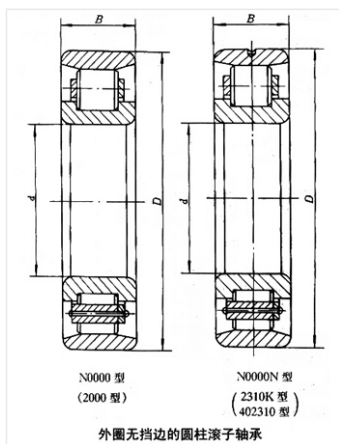

轴承型号 N213EM

外形尺寸(mm)

d: 65

D: 120

B: 23

极限转速(rpm)

脂润滑: -

油润滑: -