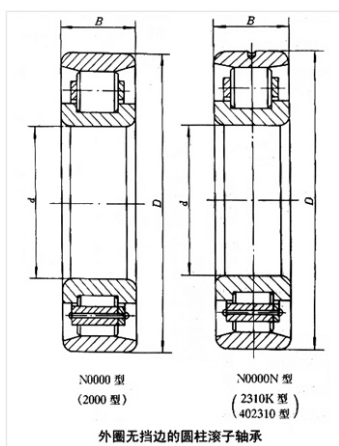

轴承型号 N212/P62

外形尺寸(mm)

d: 60

D: 110

B: 22

极限转速(rpm)

脂润滑: -

油润滑: -

额定载荷

Cr(N): -

Cr(N): -

重量(kg) 0.86